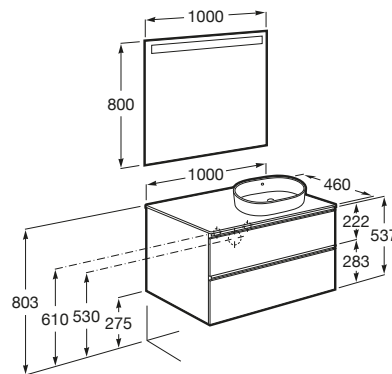

THE GAP

Mueble base de dos cajones para lavabo de sobre encimera a la derecha

MEDIDAS

Longitud	1000 mm
Anchura	460 mm
Altura	537 mm

COLORES Y ACABADOS

547 Gris mate

PVPR (IVA INCLUIDO)

879,67 €

DIBUJOS TÉCNICOS

CARACTERÍSTICAS

Mueble base de dos cajones para lavabo de sobre encimera a la derecha.
No incluye lavabo ni grifería.

Combinación de puertas y cajones: 2 Cajones

Estructura del mueble: Cajones

Material: Aglomerado

Posición del lavabo: Derecha

Separadores internos

Sistema de apertura y cierre: Cajones con autocierre amortiguado

Tipo de instalación: Suspendido

Tipo de lavabo: Sobre encimera

COMPATIBLE